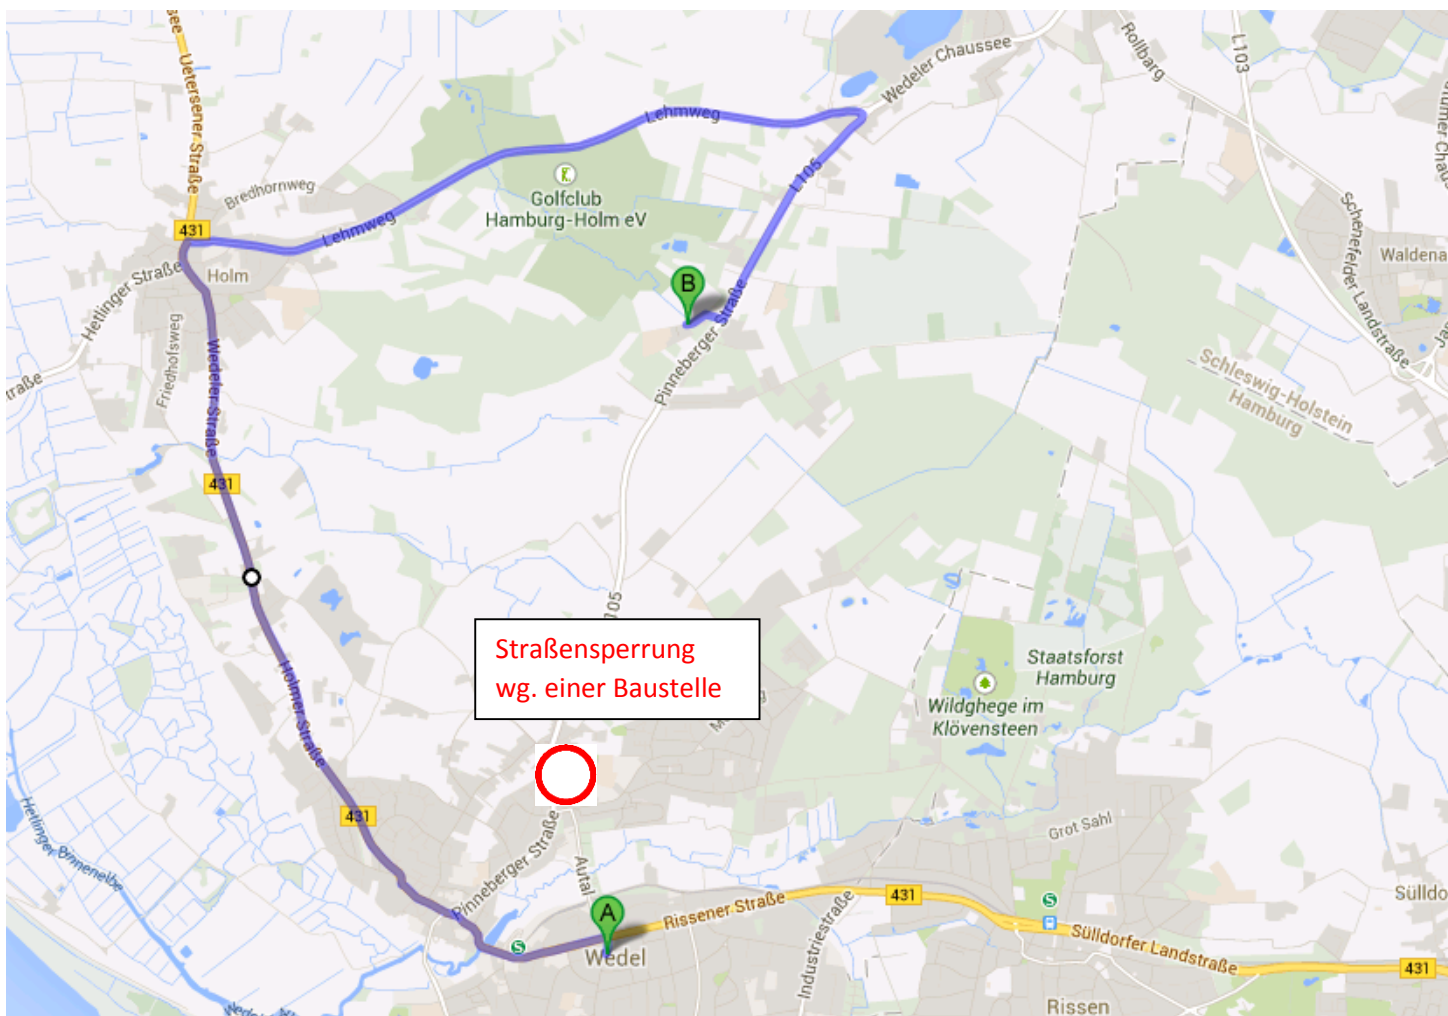

## Geänderte Anfahrt zum Catharinenhof aus Richtung Wedel

Aufgrund einer Straßensperrung der Pinneberger Straße zwischen Wedel und Holm ist der Catharinenhof in diesem Jahr nicht wie gewohnt aus Wedel erreichbar.

Bitte folgen Sie aus Richtung Wedel / Hamburg kommend den Umleitungsschildern über die Holmer Straße und Lehmweg und am Kreisel Pinneberger Straße wieder Richtung Wedel. Die Zufahrt zum Catharinenhof ist frei.